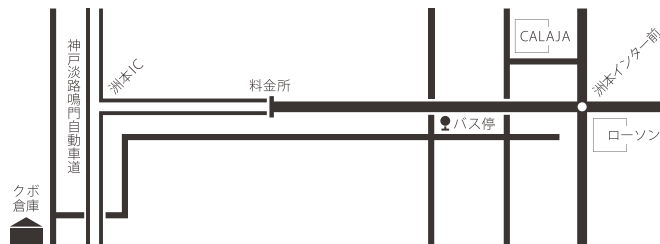

要解 農民車

ログズギャラリー | 淡路島農民車に学ぶ鉄工作

KUBO WAREHOUSE
ROGUES GALLERY
14, 19, 20 OCT 2013

花形製作所

要解・農民車展／ログズギャラリー クボ倉庫／14, 19, 20 OCT 2013

兵庫県・淡路島において独自に誕生・発達した「農民車」を広く紹介する展覧会。

農民車とは、主に農作物の運搬に使用される車で、兵庫県・淡路島の三原地区近辺に多く見られる「独特な車両」及び「車文化」のことである。これらの車の多くは既製の中古車から抜き取ったギヤや車軸、サスペンションやブレーキシステム等の車を構成する各基本パーツを、鉄骨から作った独自のフレームに取り付けて製作(再構成)されたもので、非常にシンプルかつパワフルな作りをひとつの特徴とする。

クボ倉庫...〒656-0101 兵庫県洲本市納1122番 ●自動車... 神戸淡路鳴門自動車道[洲本IC]から車で約3分 ●バス... [洲本ICバス停]から徒歩で約10分

淡路島農民車 | ドキュメント映画「実録 農民車」より
Photo: Nakagawa Ai

講演会-1... 自作自動車の製作について(会場：クボ倉庫)

日時：2013年10月14日(月/祝)、午後3時～5時

出演：浜地靖彦/中瀬由央(ログズギャラリー)、久保拓也(クボ倉庫・彫刻家)